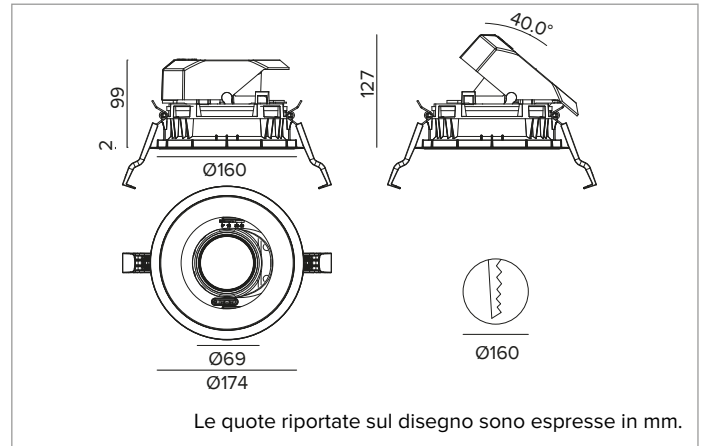

1T8638EL | CCTEVO ARCHITECTURAL 160

Proiettore da incasso orientabile a LED in versione trim

		3000K	H(m)	D(m)	E _{max} (lx)
		Ra90		33°	
		Fixture Power	34W	1	0.59
		Source Flux	4211lm	2	1.18
		Fixture Flux	3104lm	3	1.77
		Efficacy	91lm/W	4	2.36
TS1278	I _{max} =2173cd/klm	I _{max}	9150cd	5	2.95

CCT nominale: 3000K

Durata utile (L80/B10): >50000h tq +25°C

CARATTERISTICHE ILLUMINOTECNICHE

FL - ottica di precisione con anello cut off in silicone nero. Versione con riflettore a sfaccettature convesse in alluminio anodizzato speculare e filtro olografico diffondente. UGR<19 (EN 12464-1).

Corpo e dissipatore in pressofusione di alluminio verniciato di colore nero. Cover di colore nero. Orientabilità del corpo ottico fino a 40° sul piano verticale, con blocco meccanico del puntamento e scala graduata, e orientabilità di 358° sul piano orizzontale. Versione trim con anello integrato nero.